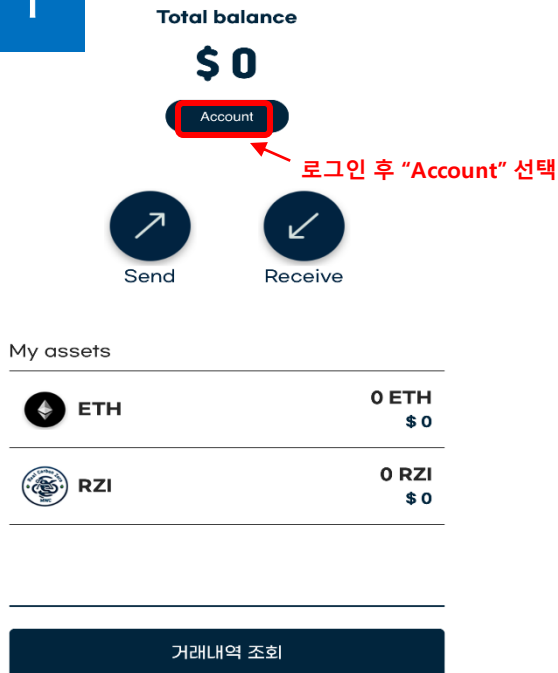

0xF9d04D64D8Fba6358Bd3
91Eb7ea61334dcf99234

본인 지갑주소

OK

알지(Rzi)코인 프라이빗키 생성법

우리의 날개 짓이 파란 하늘을 만듭니다.

○ Rzi 프라이빗 키 생성 방법

1

2