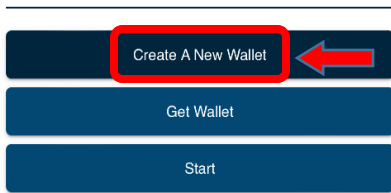

Real Carbon Zero Integration A crypto wallet

새로운 지갑생성
실행

2