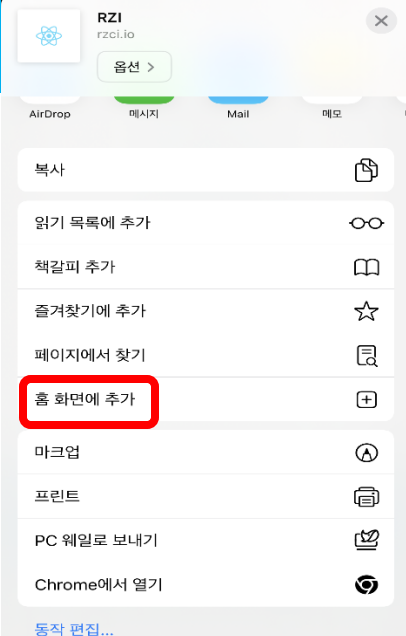

알지(Rzi)접속 및 홈 아이콘 생성방법(안드로이드)

우리의 날개 짓이 파란 하늘을 만듭니다.

갤럭시 홈 아이콘 생성법

1

- 1 네이버 앱에서 <http://rzi.io/> 검색
- 2 우측 하단 박스 표시 선택

2

- 1 "홈 화면에 추가" 선택

3

- 1 위 화면과 같이 새로운 팝업창이 나올 시 원하는 이름과 함께 "추가" 선택

4

- 1 "추가" 선택
- 2 모바일 홈 화면에 추가되었는지 확인

알지(Rzi)접속 및 홈 아이콘 생성방법(ios)

우리의 날개 짓이 파란 하늘을 만듭니다.

아이폰 홈 아이콘 생성법

1

즐거찾기

개인정보 보호 리포트

개인정보 보호 브라우저에서 Safari가 차단한 연결이 아직 없습니다.

편집

검색 또는 웹 사이트 이름 입력

- ① Safari(사파리) 접속 후
- ② 빨간 박스 안 검색창에 <http://rzci.io/> 검색

2

Real Carbon Zero Integration
A crypto wallet

Create A New Wallet

Get Wallet

가가 rzci.io

- ① 위 빨간 박스 아이콘 선택

3

- ① "홈 화면에 추가" 선택

4

- ① "추가" 선택
- ② 모바일 홈 화면에 추가되었는지 확인

알지(Rzi)코인 지갑 설치 매뉴얼