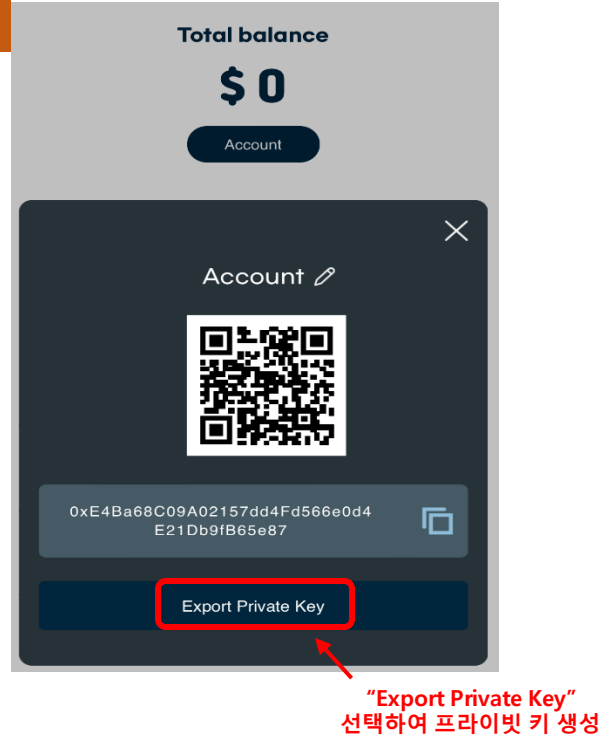

0xF9d04D64D8Fba6358Bd3
91Eb7ea61334dcf99234

본인 지갑주소

OK

알지(Rzi)코인 프라이빗키 생성법

우리의 날개 짓이 파란 하늘을 만듭니다.

○ Rzi 프라이빗 키 생성 방법

1

2