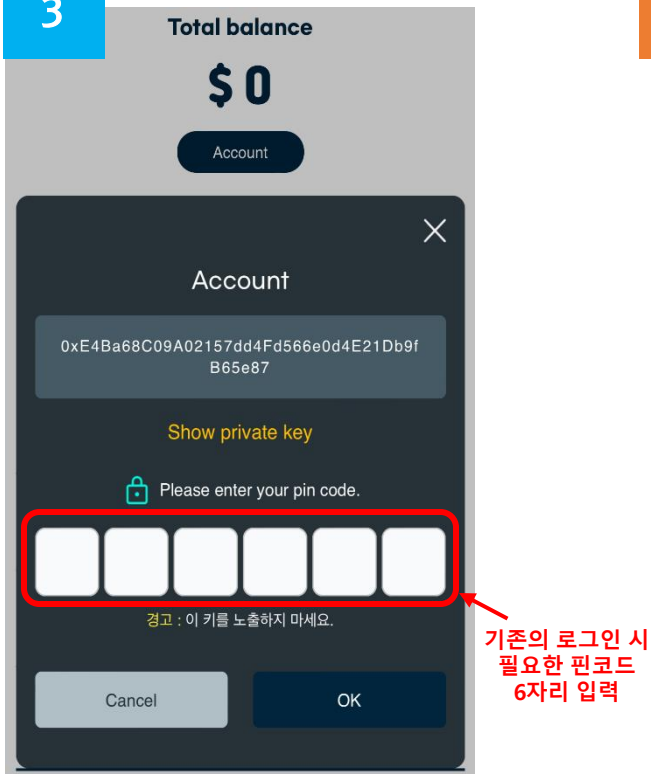

알지(Rzi)코인 프라이빗키 생성법

우리의 날개 짓이 파란 하늘을 만듭니다.

○ Rzi 프라이빗 키 생성 방법

1

2

3

4