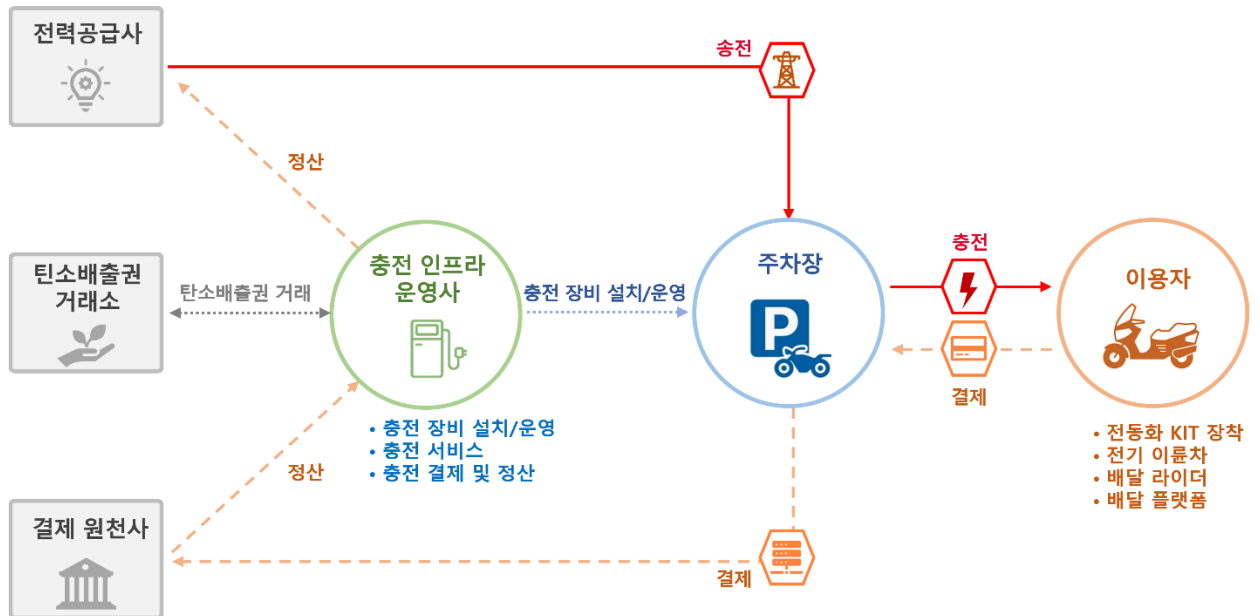

알지(Rzi)지갑 설치 매뉴얼 개요

우리의 날개 짓이 파란 하늘을 만듭니다.

Notice

1. 카톡이나 문자로 받은 알지 코인 주소(<http://rzci.io/>)를 복사한 후 반드시 갤럭시폰(안드로이드)은 네이버 검색 창에 아이폰은 사파리 검색창에 붙여넣기 하여 알지 코인에 접속
2. 본인의 핸드폰 기종에 따라 아래의 알지(Rzi)접속 및 홈 아이콘 생성방법을 통해 본인 핸드폰 홈 화면에 단축 아이콘 만들기
3. 아래의 알지(Rzi)코인 지갑 설치 매뉴얼에 따라 지갑 설치하기
4. 핸드폰 고장 및 분실 등의 사고에 대비하기 위해 아래의 알지(Rzi)코인 프라이빗키 생성법을 통해 암호화된 프라이빗 키를 생성하고 반드시 별도 저장